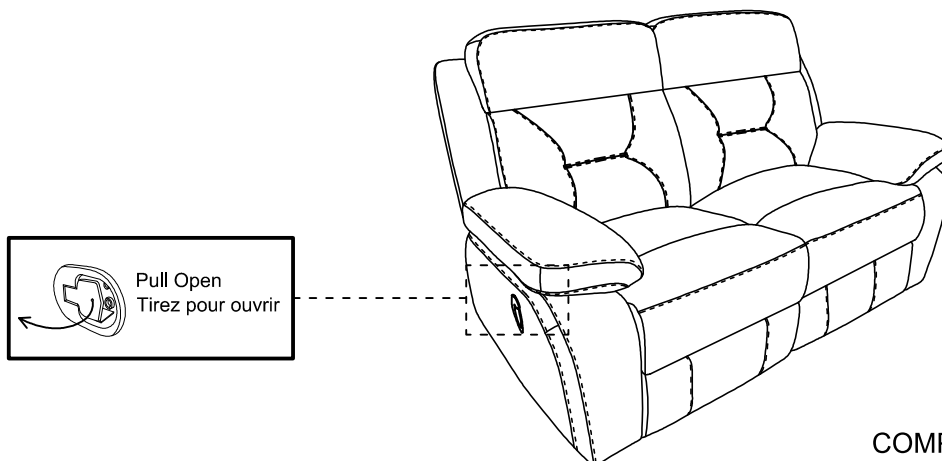

ITEM NO : 9629LTE/DGY/SVE-2

Double Reclining Love Seat / Causeuse inclinable

Step 5
Étape 5

Step 6
Étape 6

Step 7
Étape 7

COMPLETED
completé

ASSEMBLY INSTRUCTION INSTRUCTIONS D'ASSEMBLAGE

ITEM NO : 9629LTE/DGY/SVE-2

Double Reclining Love Seat / Causeuse inclinable

Disassemble the part / Démontez la pièce

Step 1
Étape 1

To unlock the back of the recliner from its base, push up on the small metal hook built into the side of the recliner