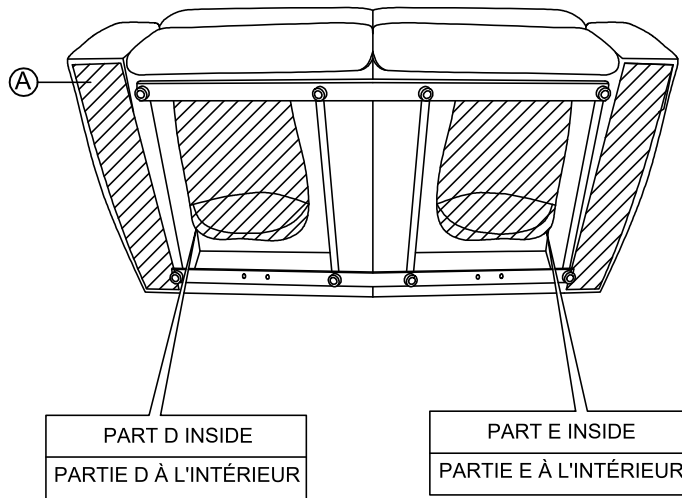

PARTS LIST/ LISTE DE PIÈCES

NO	DRAWING/DESSIN	DESCRIPTION	QTY/ QTÉ
A		SEAT siège	1PC
B		LSF BACK REST / dossier gauche	1PC
C		RSF BACK REST/ dossier droite	1PC
D		LSF ARM/ bras gauche	1PC
E		RSF ARM/ bras droite	1PC

ASSEMBLY INSTRUCTION INSTRUCTIONS D'ASSEMBLAGE

ITEM NO : 9629LTE/DGY/SVE-2

Double Reclining Love Seat / Causeuse inclinable

Step 1
Étape 1

Step 2
Étape 2

Step 3
Étape 3

Step 4
Étape 4

ASSEMBLY INSTRUCTION INSTRUCTIONS D'ASSEMBLAGE