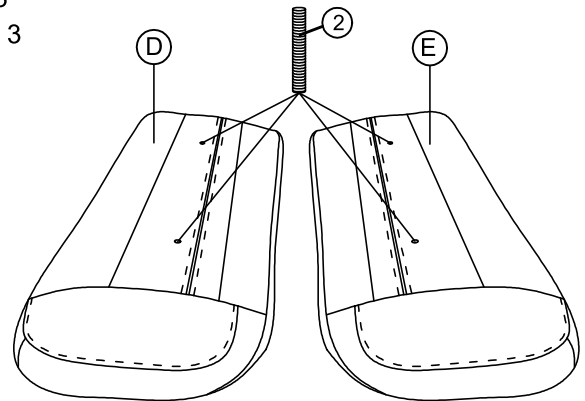

HARDWARE LIST/LISTE DE QUINCAILLERIE

NO	DESCRIPTION	SKETCH/ Esquisser	QTY/ QTÉ
1	M8 x 32mm Diameter STAR KNOD		4PCS
2	THREADED BOLT M8 X 90MM		4PCS

**ABOVE HARDWARE ARE PACKED IN
9629LTE/DGY/SVE-2 FOR ASSEMBLY.

ASSEMBLY INSTRUCTION INSTRUCTIONS D'ASSEMBLAGE

ITEM NO : 9629LTE/DGY/SVE-2

Double Reclining Love Seat / Causeuse inclinable

Step 1
Étape 1

Step 2
Étape 2

Step 3
Étape 3

Step 4
Étape 4

ASSEMBLY INSTRUCTION INSTRUCTIONS D'ASSEMBLAGE

ITEM NO : 9629LTE/DGY/SVE-2

Double Reclining Love Seat / Causeuse inclinable

Step 5
Étape 5

Step 6
Étape 6

Step 7
Étape 7

COMPLETED
completé

ASSEMBLY INSTRUCTION INSTRUCTIONS D'ASSEMBLAGE

ITEM NO : 9629LTE/DGY/SVE-2

Double Reclining Love Seat / Causeuse inclinable

Disassemble the part / Démontez la pièce

Step 1
Étape 1

To unlock the back of the recliner from its base, push up on the small metal hook built into the side of the recliner