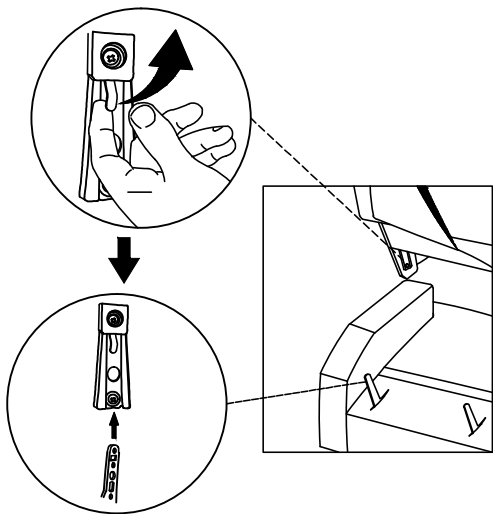

Upholstery Cushion Care / instructions De Soins Pour Meubles Rembourrage