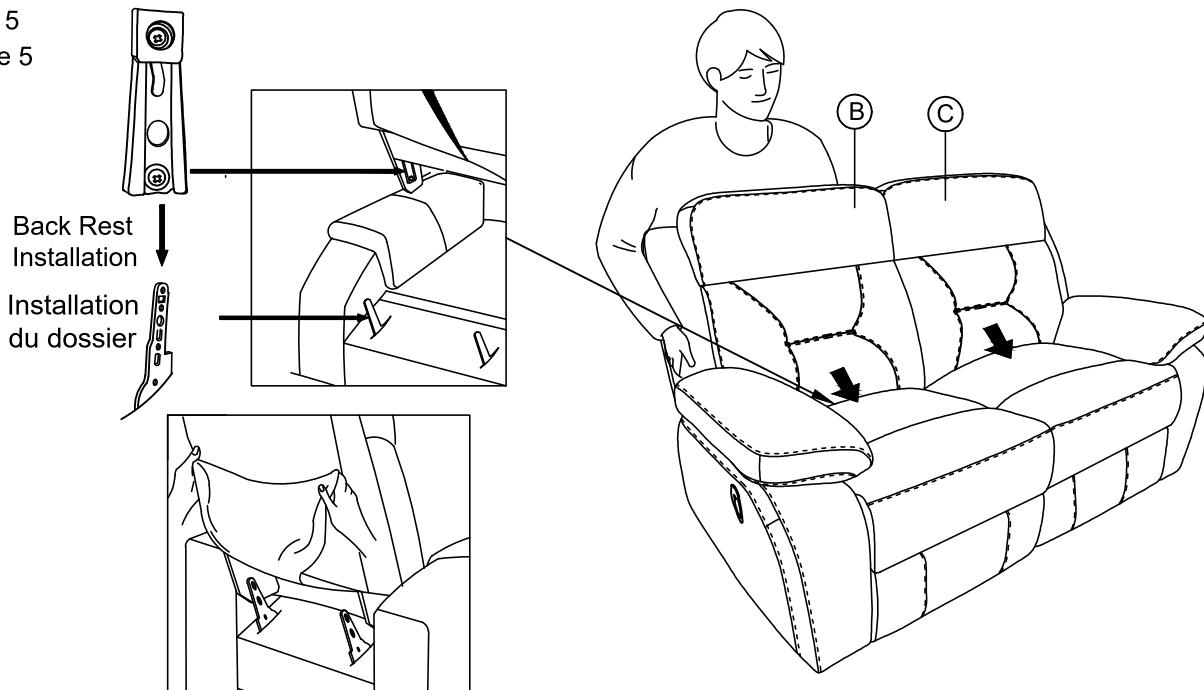

ASSEMBLY INSTRUCTION INSTRUCTIONS D'ASSEMBLAGE

ITEM NO : 9629LTE/DGY/SVE-2

Double Reclining Love Seat / Causeuse inclinable

Step 5
Étape 5

Step 6
Étape 6