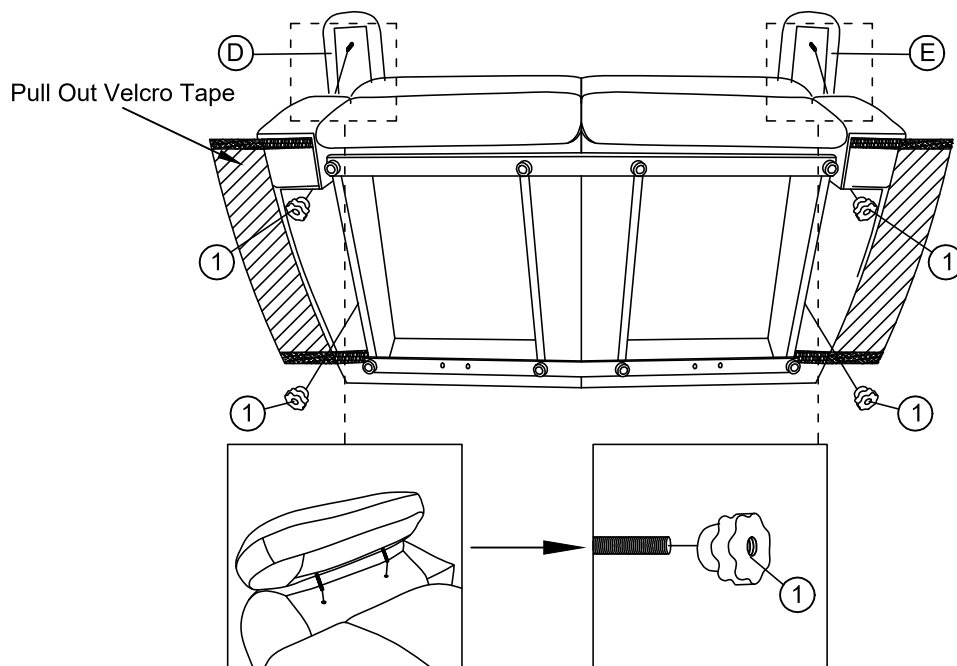

ASSEMBLY INSTRUCTION INSTRUCTIONS D'ASSEMBLAGE

ITEM NO : 9629LTE/DGY/SVE-2

Double Reclining Love Seat / Causeuse inclinable

Step 1
Étape 1

Step 2
Étape 2

Step 3
Étape 3

Step 4
Étape 4

ASSEMBLY INSTRUCTION INSTRUCTIONS D'ASSEMBLAGE

ITEM NO : 9629LTE/DGY/SVE-2

Double Reclining Love Seat / Causeuse inclinable

Step 5
Étape 5

Step 6
Étape 6

Step 7
Étape 7

COMPLETED
completé

ASSEMBLY INSTRUCTION INSTRUCTIONS D'ASSEMBLAGE

ITEM NO : 9629LTE/DGY/SVE-2