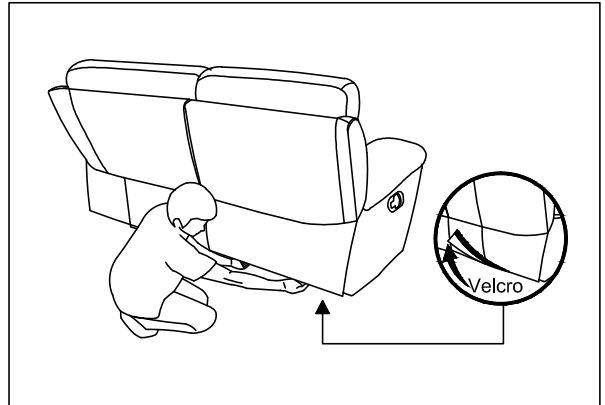

Upholstery Cushion Care / instructions De Soins Pour Meubles Rembourrage