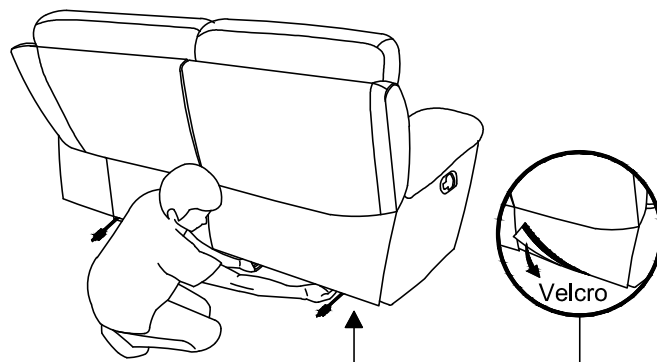

ASSEMBLY INSTRUCTION INSTRUCTIONS D'ASSEMBLAGE

ITEM NO : 9629LTE/DGY/SVE-2

Double Reclining Love Seat / Causeuse inclinable

Step 5
Étape 5

Step 6
Étape 6

Step 7
Étape 7

COMPLETED
completé