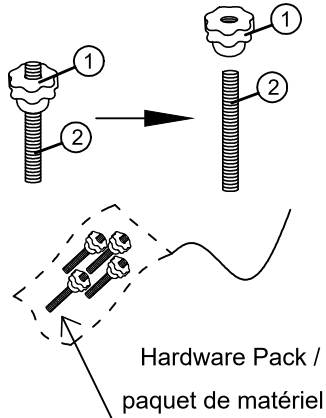

ASSEMBLY INSTRUCTION INSTRUCTIONS D'ASSEMBLAGE

ITEM NO : 9629LTE/DGY/SVE-2

Double Reclining Love Seat / Causeuse inclinable

Step 1
Étape 1

Step 2
Étape 2

Step 3
Étape 3

Step 4
Étape 4

ASSEMBLY INSTRUCTION INSTRUCTIONS D'ASSEMBLAGE

ITEM NO : 9629LTE/DGY/SVE-2

Double Reclining Love Seat / Causeuse inclinable

Step 5
Étape 5

Step 6
Étape 6

Step 7
Étape 7

COMPLETED
completé

ASSEMBLY INSTRUCTION INSTRUCTIONS D'ASSEMBLAGE

ITEM NO : 9629LTE/DGY/SVE-2