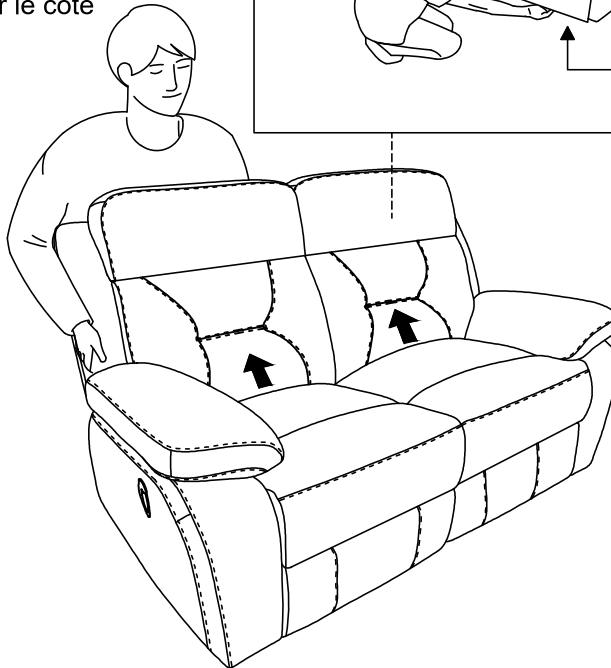

Upholstery Cushion Care / instructions De Soins Pour Meubles Rembourrage