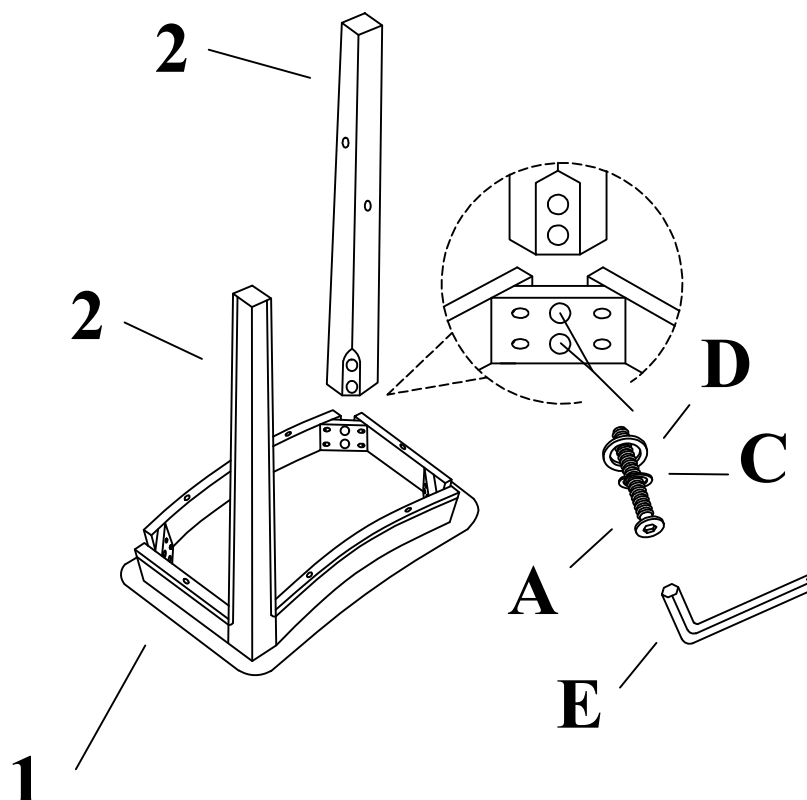

It is recommended to install protective pads under all legs and supports to avoid damage or scratches when placing furniture on a wood floor or other hard surface, and to limit indentation and prevent discoloration if placing on carpet.

Il est recommandé de placer des coussins protecteurs sous tous les pieds et toutes les bases des meubles pour éviter d'endommager ou d'égratigner les planchers en bois ou autres surfaces dures, et pour limiter l'empreinte et empêcher la décoloration quand les meubles reposent sur la moquette.

PARTS LIST LISTE DE PIÈCES

NO:	DESCRIPTION	Q'TY/QTÉ
1	Cushion seat / Siège coussiné	1PC
2	#2 Front leg / #2 Pied Avant	2PCS
3	#3 Front leg / #3 Pied Avant	2PCS
4	Long stretcher / brancard longue	2PCS
5	Short stretcher / brancard courte	2PCS

HARDWARE LIST LISTE DE QUINCAILLERIE

NO:	DESCRIPTION	SIZE	Q'TY/QTÉ
A	Bolt / Boulon	Ø5/16" x 2"	8PCS
B	Screw / Vis	Ø4 x 40mm	8PCS
C	Spring washer / rondelle d'arrêt	Ø8 x 13mm	8PCS
D	Flat washer / Rondelle plate	Ø8 x 19mm	8PCS
E	Allen key / Clé allen	Ø4 x 59mm	1PC

*HARDWARE SET ARE PACKED IN 5682 FOR ASSEMBLY

Step 1 / Étape 1