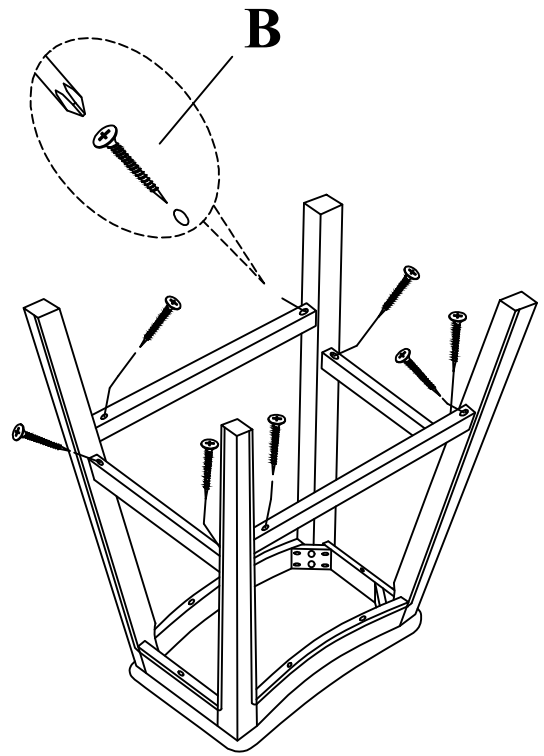

### PARTS LIST LISTE DE PIÈCES

NO:	DESCRIPTION	Q'TY/QTÉ
1	Cushion seat / Siège coussiné	1PC
2	#2 Front leg / #2 Pied Avant	2PCS
3	#3 Front leg / #3 Pied Avant	2PCS
4	Long stretcher / brancard longue	2PCS
5	Short stretcher / brancard courte	2PCS

### HARDWARE LIST LISTE DE QUINCAILLERIE

NO:	DESCRIPTION	SIZE	Q'TY/QTÉ
A	Bolt / Boulon	Ø5/16" x 2"	8PCS
B	Screw / Vis	Ø4 x 40mm	8PCS
C	Spring washer / rondelle d'arrêt	Ø8 x 13mm	8PCS
D	Flat washer / Rondelle plate	Ø8 x 19mm	8PCS
E	Allen key / Clé allen	Ø4 x 59mm	1PC

\*HARDWARE SET ARE PACKED IN 5682 FOR ASSEMBLY

### Step 1 / Étape 1

Step 3 / Étape 3

Step 4 / Étape 4

Assembly Completed /  
Assemblage Completé