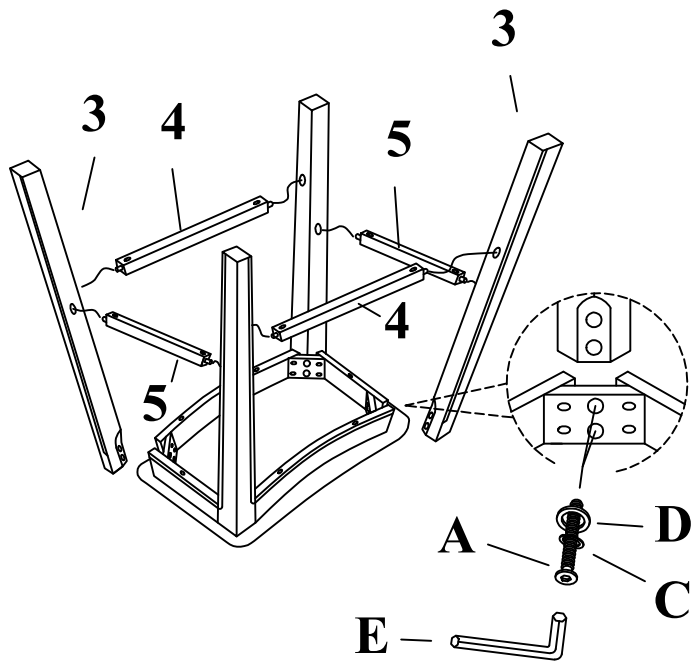

Step 3 / Étape 3