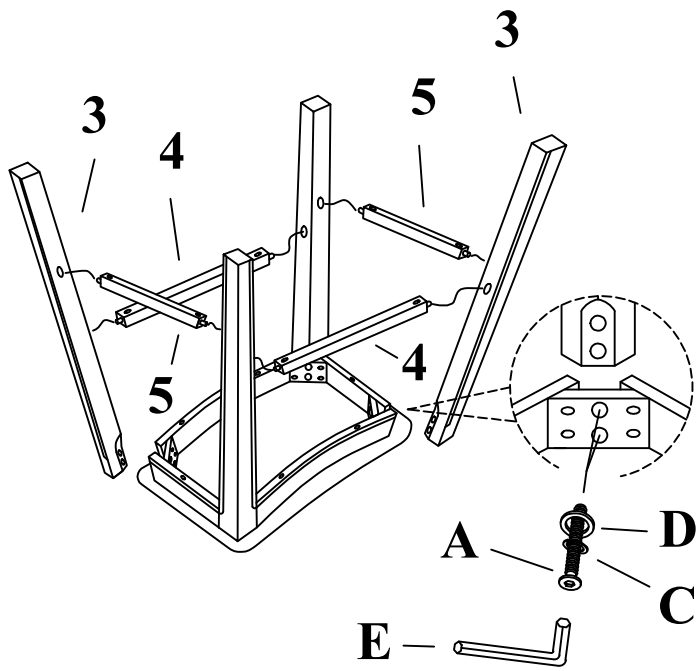

PARTS LIST LISTE DE PIÈCES

NO:	DESCRIPTION	Q'TY/QTÉ
1	Cushion seat / Siège coussiné	1PC
2	#2 Front leg / #2 Pied Avant	2PCS
3	#3 Front leg / #3 Pied Avant	2PCS
4	Long stretcher / brancard longue	2PCS
5	Short stretcher / brancard courte	2PCS

HARDWARE LIST LISTE DE QUINCAILLERIE

NO:	DESCRIPTION	SIZE	Q'TY/QTÉ
A	Bolt / Boulon	Ø5/16" x 2"	8PCS
B	Screw / Vis	Ø4 x 40mm	8PCS
C	Spring washer / rondelle d'arrêt	Ø8 x 13mm	8PCS
D	Flat washer / Rondelle plate	Ø8 x 19mm	8PCS
E	Allen key / Clé allen	Ø4 x 59mm	1PC

*HARDWARE SET ARE PACKED IN 5682 FOR ASSEMBLY

Step 1 / Étape 1

Step 3 / Étape 3

Step 4 / Étape 4

Assembly Completed /
Assemblage Completé