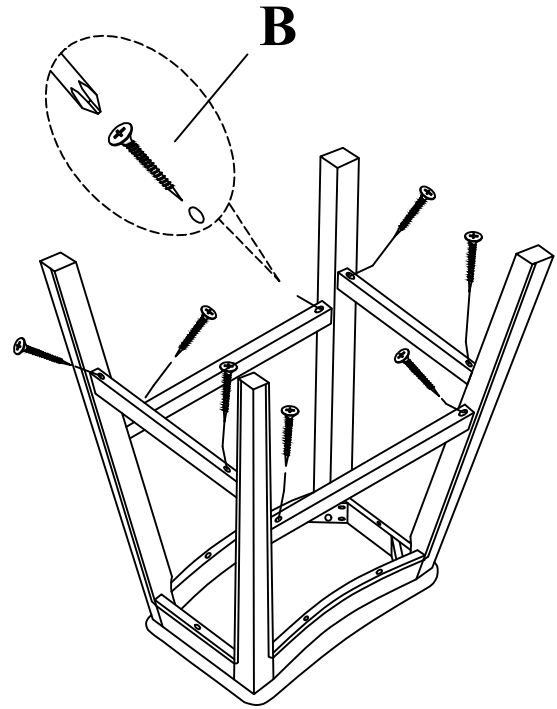

PARTS LIST LISTE DE PIÈCES

NO:	DESCRIPTION	Q'TY/QTÉ
1	Cushion seat / Siège coussiné	1PC
2	#2 Front leg / #2 Pied Avant	2PCS
3	#3 Front leg / #3 Pied Avant	2PCS
4	Long stretcher / brancard longue	2PCS
5	Short stretcher / brancard courte	2PCS

HARDWARE LIST LISTE DE QUINCAILLERIE

NO:	DESCRIPTION	SIZE	Q'TY/QTÉ
A	Bolt / Boulon	Ø5/16" x 2"	8PCS
B	Screw / Vis	Ø4 x 40mm	8PCS
C	Spring washer / rondelle d'arrêt	Ø8 x 13mm	8PCS
D	Flat washer / Rondelle plate	Ø8 x 19mm	8PCS
E	Allen key / Clé allen	Ø4 x 59mm	1PC

*HARDWARE SET ARE PACKED IN 5682 FOR ASSEMBLY

Step 1 / Étape 1

Step 3 / Étape 3

Step 4 / Étape 4

Assembly Completed /
Assemblage Completé