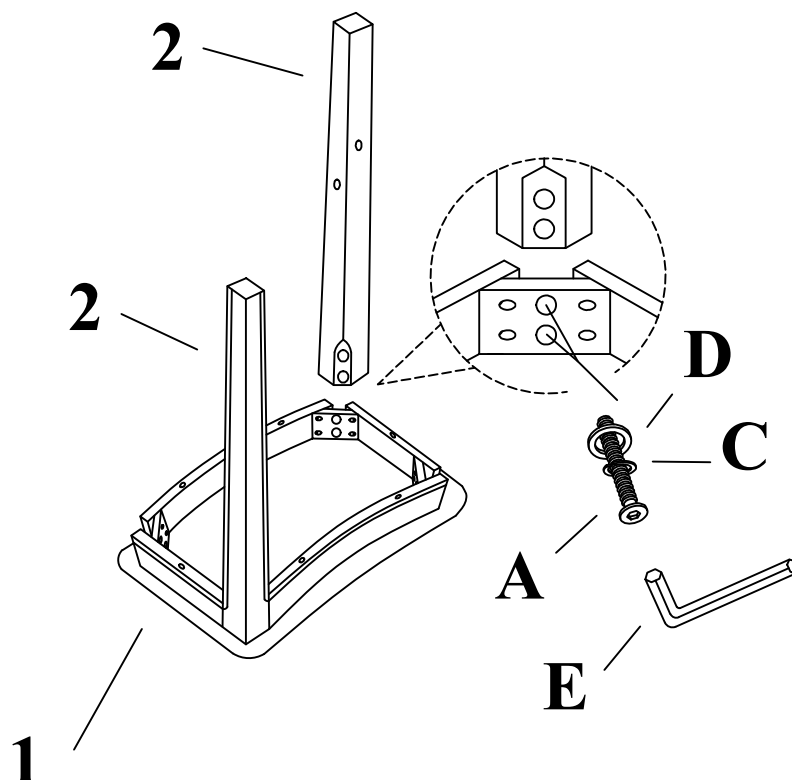

It is recommended to install protective pads under all legs and supports to avoid damage or scratches when placing furniture on a wood floor or other hard surface, and to limit indentation and prevent discoloration if placing on carpet.

Il est recommandé de placer des coussins protecteurs sous tous les pieds et toutes les bases des meubles pour éviter d'endommager ou d'égratigner les planchers en bois ou autres surfaces dures, et pour limiter l'empreinte et empêcher la décoloration quand les meubles reposent sur la moquette.

PARTS LIST LISTE DE PIÈCES

NO:	DESCRIPTION	Q'TY/QTÉ
1	Cushion seat / Siège coussiné	1PC
2	#2 Front leg / #2 Pied Avant	2PCS
3	#3 Front leg / #3 Pied Avant	2PCS
4	Long stretcher / brancard longue	2PCS
5	Short stretcher / brancard courte	2PCS

HARDWARE LIST LISTE DE QUINCAILLERIE

NO:	DESCRIPTION	SIZE	Q'TY/QTÉ
A	Bolt / Boulon	Ø5/16" x 2"	8PCS
B	Screw / Vis	Ø4 x 40mm	8PCS
C	Spring washer / rondelle d'arrêt	Ø8 x 13mm	8PCS
D	Flat washer / Rondelle plate	Ø8 x 19mm	8PCS
E	Allen key / Clé allen	Ø4 x 59mm	1PC

*HARDWARE SET ARE PACKED IN 5682 FOR ASSEMBLY

Step 1 / Étape 1