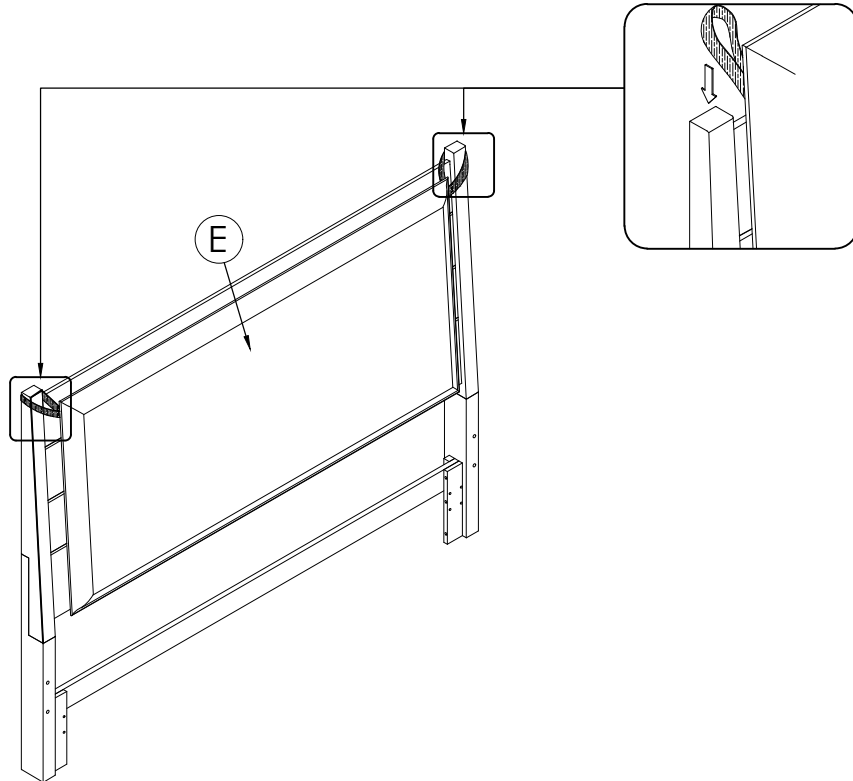

2386PN-1/2386PNK-1 HARDWARE LIST / LISTE DE QUINCAILLERIE				
NO	SKETCH/ ESQUISSE	DESCRIPTION/ LA DESCRIPTION	SIZE/TAILLE	Q'TY/ Q'TÉ
1		BOLT / BOULON	5/16" - 1/2 x 2-5/16"	8 pcs
2		SPRING WASHER / RONDELLE D'ARRET	5/16" x 1/2" x 11/32" x 1/12"	8 pcs
3		FLAT WASHER / RONDELLE PLATE	5/16" x 3/4" x 11/32" x 5/64"	8 pcs
4		ALLEN KEY / CLE' ALLEN	5/32" x 2 1/4"	1 pc

# ASSEMBLY INSTRUCTION INSTRUCTION D' ASSEMBLAGE

ITEM NO: 2386PN-1    QUEEN HEADBOARD / TÊTE DE LIT - GRAND LIT  
2386PNK-1    KING HEADBOARD / TÊTE DE LIT - TRES GRAND LIT

STEP 2/ÉTAPE 2

Completed  
Terminé