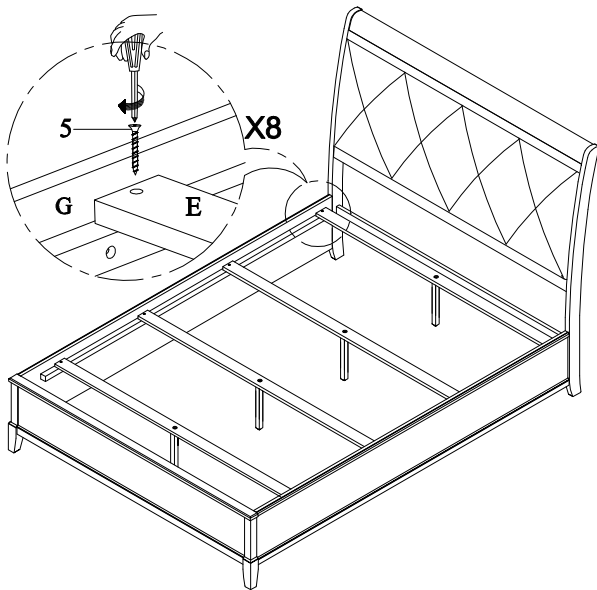

## HARDWARE LISTS / LISTE DE QUINCAILLERIE

NO:	DESCRIPTION	SKETCH	SIZE	Q'TY
5	SCREW / VIS		Ø4x30mm	8 PCS

\*\*ABOVE HARDWARE ARE PACKED IN 1730/1730GY/1730WW/1730NB-2 FOR ASSEMBLY

\*\*SCREWDRIVER (NOT PROVIDED)

STEP 1  
ÉTAPE 1

**STEP 2**  
**ÉTAPE 2**

**STEP 3**  
**ÉTAPE 3**

**STEP 4**  
**ÉTAPE 4**

**STEP 5**  
**ÉTAPE 5**

**Completed**  
**Complété**

\*\* DO NOT TIGHTEN BOLTS UNTIL COMPLETELY ASSEMBLED .  
\*\* NE PAS SERRER LES BOULONS JUSQU'À CE QUE LE MONTAGE SOIT COMPLÈTMENT TERMINÉ