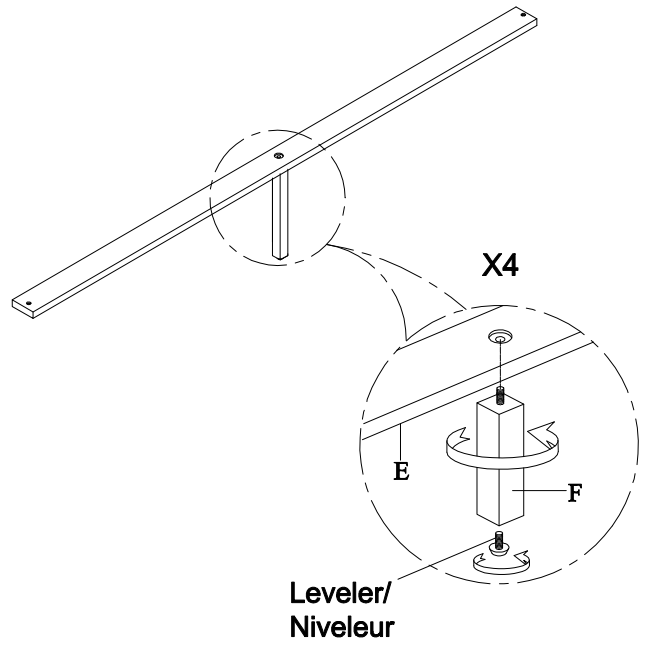

## HARDWARE LISTS / LISTE DE QUINCAILLERIE

NO:	DESCRIPTION	SKETCH	SIZE	Q'TY
1	BOLT / BOULON		1/4"x38mm	8 PCS
2	SPRING WASHER / RONDELLE D' ARRÊT		1/4"x 10mm	8 PCS
3	FLAT WASHER / RONDELLE PLATE		1/4"x 19mm	8 PCS
4	ALLEN KEY / CLÈ ALLEN		M4x 58mm	1 PC

## HARDWARE LISTS / LISTE DE QUINCAILLERIE

NO:	DESCRIPTION	SKETCH	SIZE	Q'TY
5	SCREW / VIS		Ø4x30mm	8 PCS

\*\*ABOVE HARDWARE ARE PACKED IN 1730/1730GY/1730WW/1730NB-2 FOR ASSEMBLY

\*\*SCREWDRIVER (NOT PROVIDED)

STEP 1  
ÉTAPE 1

**STEP 2**  
**ÉTAPE 2**

**STEP 3**  
**ÉTAPE 3**

**STEP 4**  
**ÉTAPE 4**

**STEP 5**  
**ÉTAPE 5**

**Completed**  
**Complété**

\*\* DO NOT TIGHTEN BOLTS UNTIL COMPLETELY ASSEMBLED .  
\*\* NE PAS SERRER LES BOULONS JUSQU'À CE QUE LE MONTAGE SOIT COMPLÈTMENT TERMINÉ