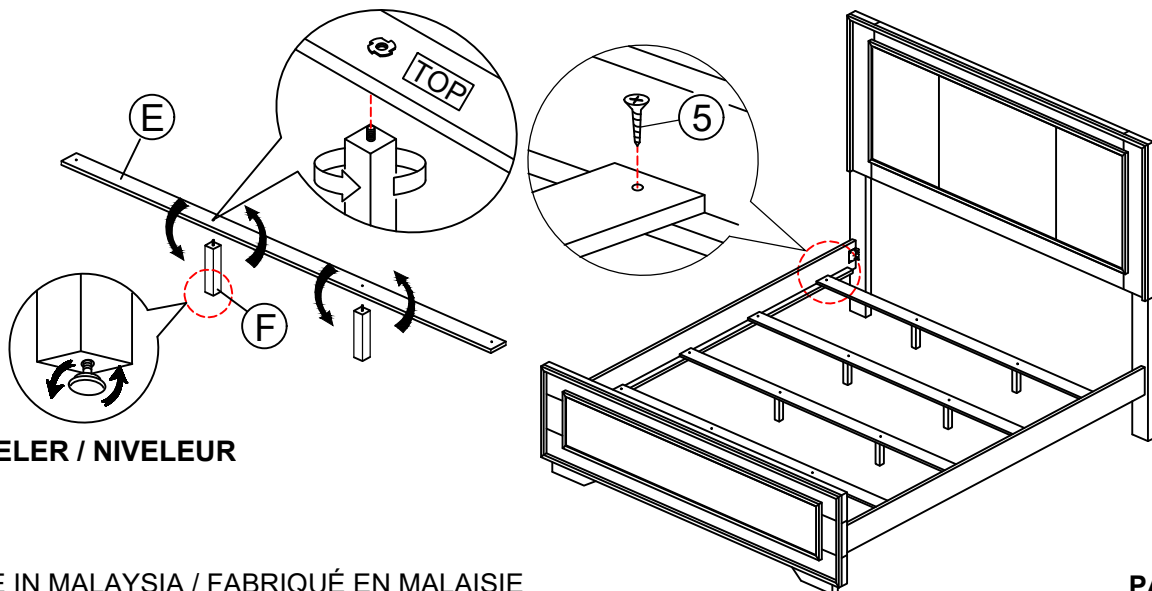

HARDWARE LIST / LISTE DE QUINCAILLERIE				
No	Description	Size	Sketch	Quantity
1	Allen Key / Clé Allen	M4		1
2	Connection Bolt	M6 x 25mm		8
3	Connection Bolt	M6 x 50mm		8
4	Wood Dowel / Goujon en bois	M8 x 30mm		8
5	Screw / Vis	#8 x 28mm		8

\* ABOVE HARDWARE ARE PACKED IN 1695K/GY-1 FOR ASSEMBLY

STEP 1 / ÉTAPE 1

STEP 2 / ÉTAPE 2

**EK KING BED / TRES GRAND LIT**

STEP 3 / ÉTAPE 3

STEP 3 / ÉTAPE 3