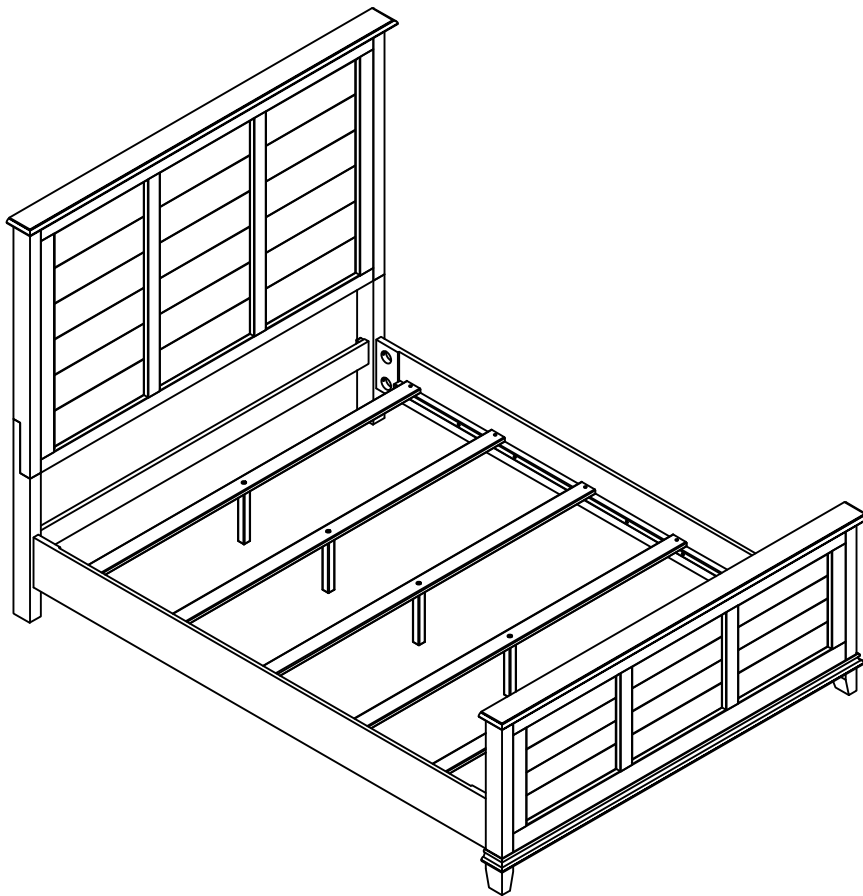

1463-1 PARTS LIST / LISTE DE PIÈCES			
NO.	SKETCH	DESCRIPTION	Q'Ty
A		QUEEN HEADBOARD/ TÊTE DE LIT	1 PC

1463-2 PARTS LIST / LISTE DE PIÈCES			
NO.	SKETCH	DESCRIPTION	Q'Ty
B		QUEEN FOOTBOARD / PIED DE LIT	1 PC
C		SLATS / LATTES	5PCS
D		SUPPORT LEG / SUPPORT POUR TRANSVERSE	5 PCS

*ABOVE HARDWARE ARE PACKED IN #1463-3 FOR ASSEMBLY

STEP 1 / ÉTAPE 1

STEP 2 / ÉTAPE 2

STEP 3 / ÉTAPE 3

STEP 4 / ÉTAPE 4

**COMPLETED/
COMPLÉTÉ**