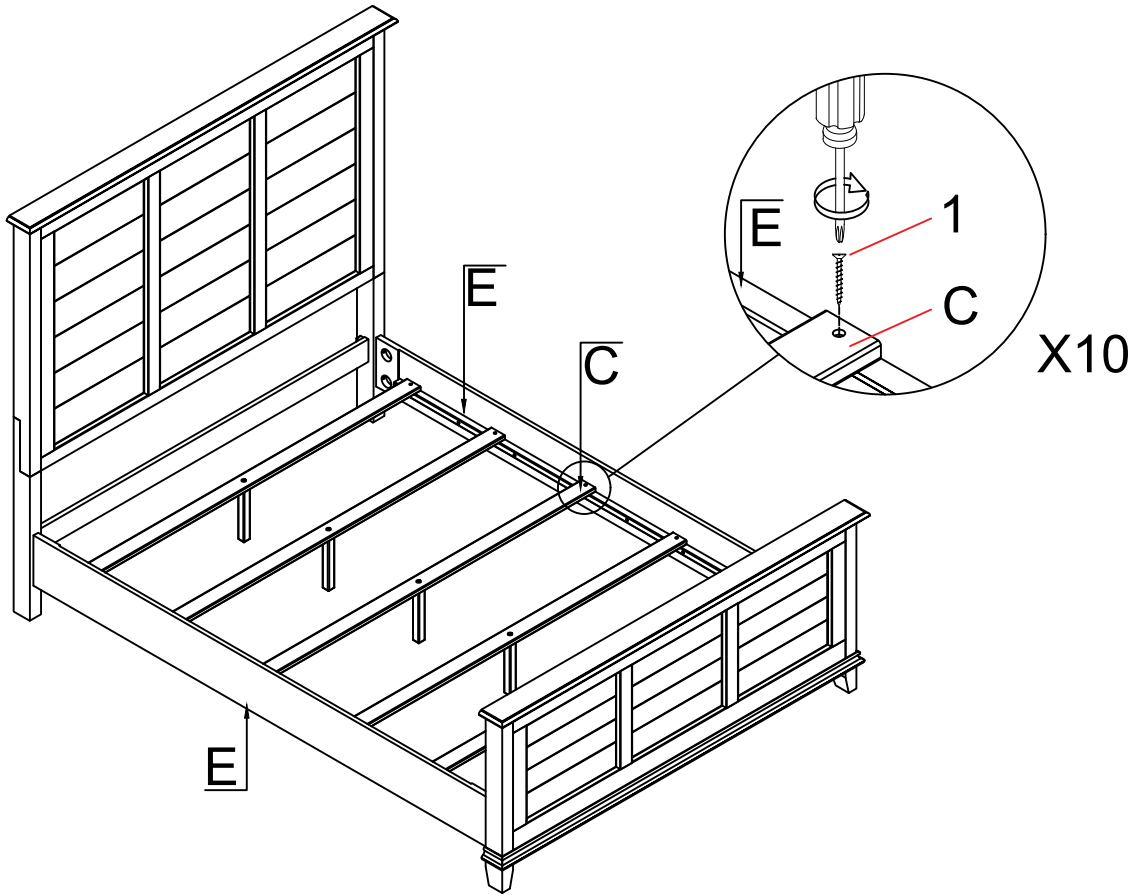

*ABOVE HARDWARE ARE PACKED IN #1463-2 FOR ASSEMBLY

** Screw driver (not provided)

HARDWARE LIST / LISTE DE QUINCAILLERIE			
NO.	SKETCH	DESCRIPTION	Q'Ty
2		Full Thread Bolt/ Boulon ø 5/16" x 70mm	8 PCS
3		Haft Moon Washer/ Rondelle De Demi-lune	8 PCS
4		Flat Washer / Rondelle Plate ø 5/16" x 16mm x 1mm	8 PCS
5		Spring Washer / Rondelle d'arrêt ø 5/16" x 12mm x 1mm	8 PCS
6		Hex Nut/ Écrou	8 PCS
7		Allen Wrench/ Clé	1 PCS

*ABOVE HARDWARE ARE PACKED IN #1463-3 FOR ASSEMBLY

STEP 1 / ÉTAPE 1

STEP 2 / ÉTAPE 2

STEP 3 / ÉTAPE 3

STEP 4 / ÉTAPE 4

**COMPLETED/
COMPLÉTÉ**