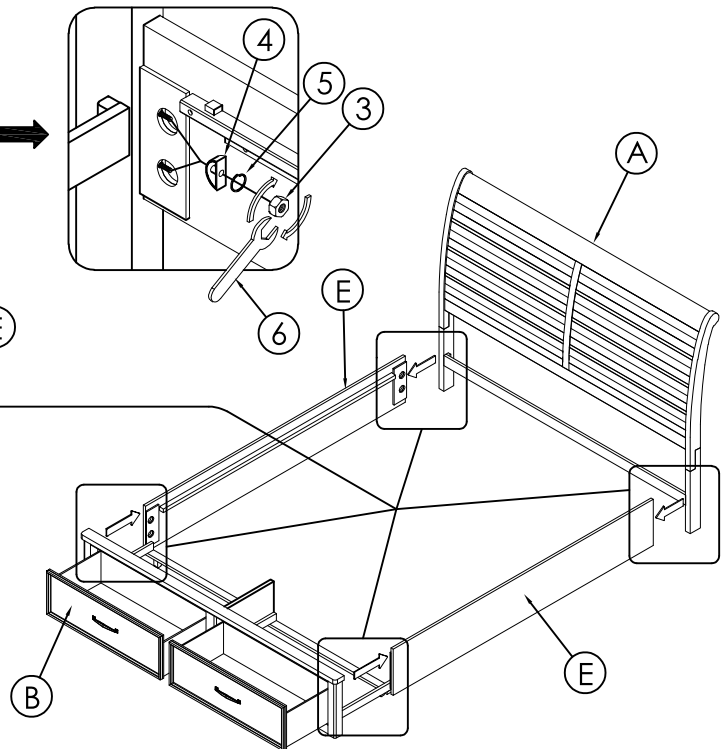

**ABOVE HARDWARE ARE PACKED IN # 1303K-2 FOR ASSEMBLY

*SCREWDRIVER (NOT PROVIDED)

1303-3 HARDWARE LIST / LISTE DE QUINCAILLERIE

NO	SKETCH	DESCRIPTION	SIZE	Q'TY
2		HANGER BOLT / BOULON-VIS	Ø5/16" x 3 1/2"	8 pcs
3		HEXNUT / ÉCROU HEXAGONAL	Ø5/16" x 1/2" x 1/4"	8 pcs
4		HALF MOON NUT/ ECROU DEMI-LUNE	Ø5/16" x Ø2"	8 pcs
5		SPRING WASHER / RONDELLE D'ARRET	5/16" x 1/2" x 11/32" x 1/12"	8 pcs
6		OPEN WRENCH / CLÉ À FOURCHE	2 3/4" x 1/2 x 3/38"	1 pc

1303-3

KING FOOTBOARD - SLAT & SUPPORT LEG

TRES GRAND LIT PIED DE LIT-LATTES & PIED

QUEEN/KING SIDE RAILS

LONGERONS DE CÔTÉS - TRES GRAND LIT/GRAND LIT

STEP 1/ÉTAPE 1

STEP 2/ÉTAPE 2

STEP 3/ÉTAPE 3