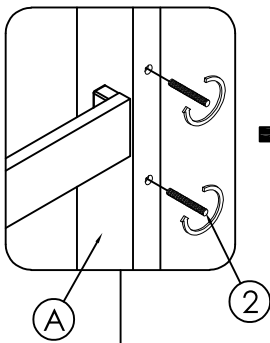

**ABOVE HARDWARE ARE PACKED IN # 1303K-2 FOR ASSEMBLY

*SCREWDRIVER (NOT PROVIDED)

1303-3 HARDWARE LIST / LISTE DE QUINCAILLERIE

NO	SKETCH	DESCRIPTION	SIZE	Q'TY
2		HANGER BOLT / BOULON-VIS	Ø5/16" x 3 1/2"	8 pcs
3		HEXNUT / ÉCROU HEXAGONAL	Ø5/16" x 1/2" x 1/4"	8 pcs
4		HALF MOON NUT/ ECROU DEMI-LUNE	Ø5/16" x Ø2"	8 pcs
5		SPRING WASHER / RONDELLE D'ARRET	5/16" x 1/2" x 11/32" x 1/12"	8 pcs
6		OPEN WRENCH / CLÉ À FOURCHE	2 3/4" x 1/2 x 3/38"	1 pc

**ABOVE HARDWARE ARE PACKED IN # 1303-3 FOR ASSEMBLY

ASSEMBLY INSTRUCTION INSTRUCTION D'ASSEMBLAGE

ITEM NO : 1303K-1/1303K-2/1303-3

KING BED/TRES GRAND LIT

1303K-1

KING HEADBOARD

1303K-2

TÊTE DE LIT TRES GRAND LIT

1303-3

KING FOOTBOARD - SLAT & SUPPORT LEG

TRES GRAND LIT PIED DE LIT-LATTES & PIED

QUEEN/KING SIDE RAILS

LONGERONS DE CÔTÉS - TRES GRAND LIT/GRAND LIT

STEP 1/ÉTAPE 1

STEP 2/ÉTAPE 2

STEP 3/ÉTAPE 3