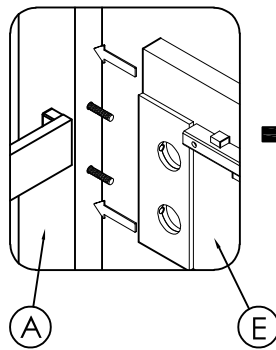

**ABOVE HARDWARE ARE PACKED IN # 1303K-2 FOR ASSEMBLY

*SCREWDRIVER (NOT PROVIDED)

1303-3 HARDWARE LIST / LISTE DE QUINCAILLERIE

NO	SKETCH	DESCRIPTION	SIZE	Q'TY
2		HANGER BOLT / BOULON-VIS	Ø5/16" x 3 1/2"	8 pcs
3		HEXNUT / ÉCROU HEXAGONAL	Ø5/16" x 1/2" x 1/4"	8 pcs
4		HALF MOON NUT/ ECROU DEMI-LUNE	Ø5/16" x Ø2"	8 pcs
5		SPRING WASHER / RONDELLE D'ARRET	5/16" x 1/2" x 11/32" x 1/12"	8 pcs
6		OPEN WRENCH / CLÉ À FOURCHE	2 3/4" x 1/2 x 3/38"	1 pc

1303-3

KING FOOTBOARD - SLAT & SUPPORT LEG

TRES GRAND LIT PIED DE LIT-LATTES & PIED

QUEEN/KING SIDE RAILS

LONGERONS DE CÔTÉS - TRES GRAND LIT/GRAND LIT

STEP 1/ÉTAPE 1

STEP 2/ÉTAPE 2

STEP 3/ÉTAPE 3