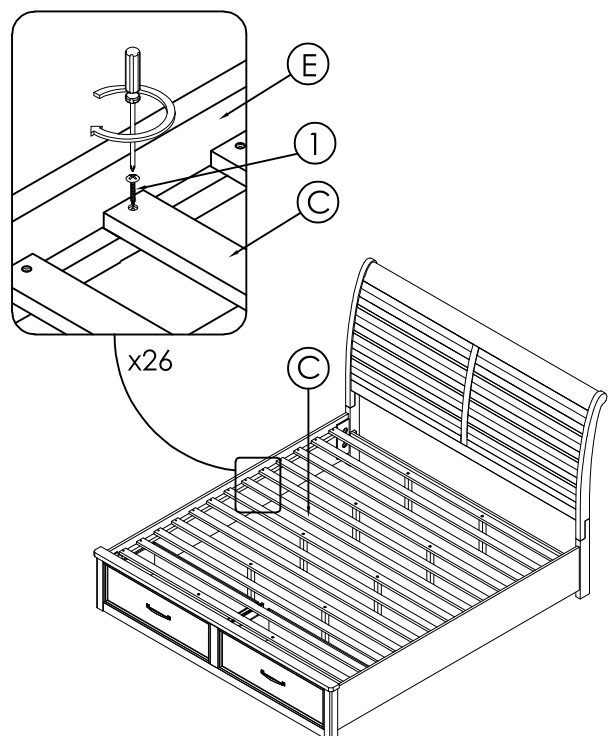

STEP 5/ÉTAPE 5