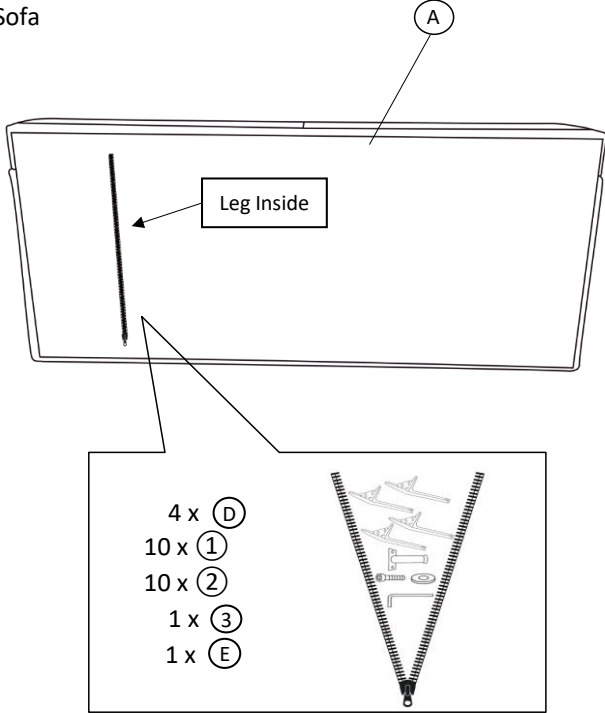

ASSEMBLY INSTRUCTION
INSTRUCTIONS D'ASSEMBLAGE
ITEM NO : 9124BUE/TPE-3 SOFA

(STEP 1 / Étape 1)

Sofa

(STEP 2 / Étape 2)

Sofa