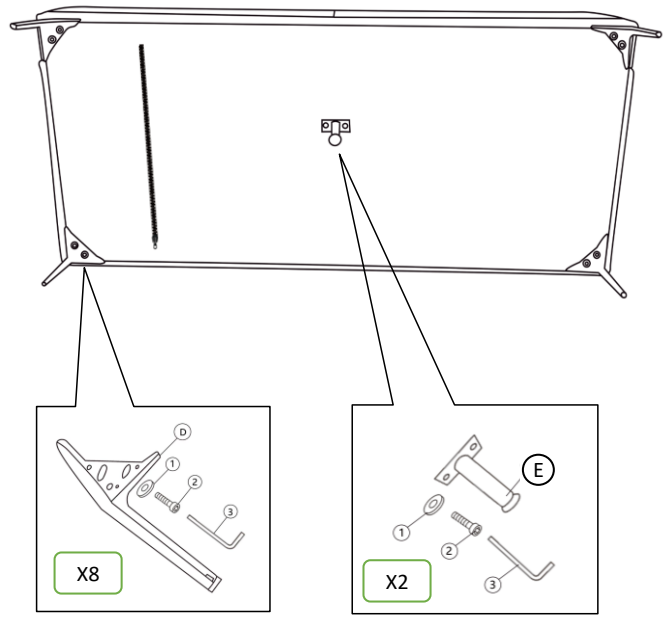

9124 BUE/TPE-3 PARTS LIST / LISTES DE PIÈCES

No	Drawing/ Dessin	Description	QTY/QTÉ
A		Sofa	1 pc
B		Back Cushion	2 pcs
C		Pillow (18" X 18")	2 pcs
D		Metal Leg/ ped (7" H)	4 pcs
E		Metal Center Support Leg/ Support pour transverses central (Ø1.25" X 7"H)	1 pc

HARDWARE LIST / LISTES DE QUINCAILLERIE

No	Description	Sketch/Esquisser	QTY/QTÉ
1	Flat Washer		10 pcs
2	JCBC M6x35mm		10 pcs
3	Allen Key		1 pc

**ABOVE HARDWARE ARE PACKED IN 9124 BUE/TPE-3 FOR ASSEMBLY /
 Le quincaillerie est dans 9124 BUE/TPE-3 pour l'assemblage.

ASSEMBLY INSTRUCTION
INSTRUCTIONS D'ASSEMBLAGE
ITEM NO : 9124BUE/TPE-3 SOFA

(STEP 1 / Étape 1)

Sofa

(STEP 2 / Étape 2)

Sofa

Upholstery Cushion Care / instructions De Soins Pour Meubles Rembourrage

**TOP GRAIN LEATHER MATCH PVC CARE INSTRUCTION.
INSTRUCTIONS POUR LES SOINS DU CUIR ET PVC:**