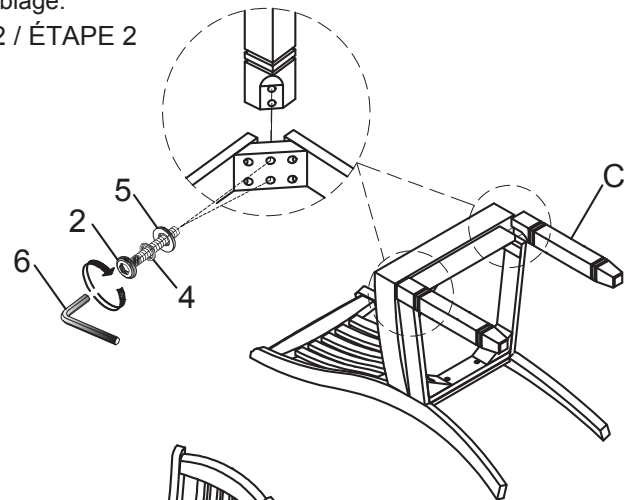

STEP 2 / ÉTAPE 2

Assembly completed
Assemblage completé
PAGE 1 OF 1
MADE IN VIETNAM
FABRIQUÉ AU VIETNAM