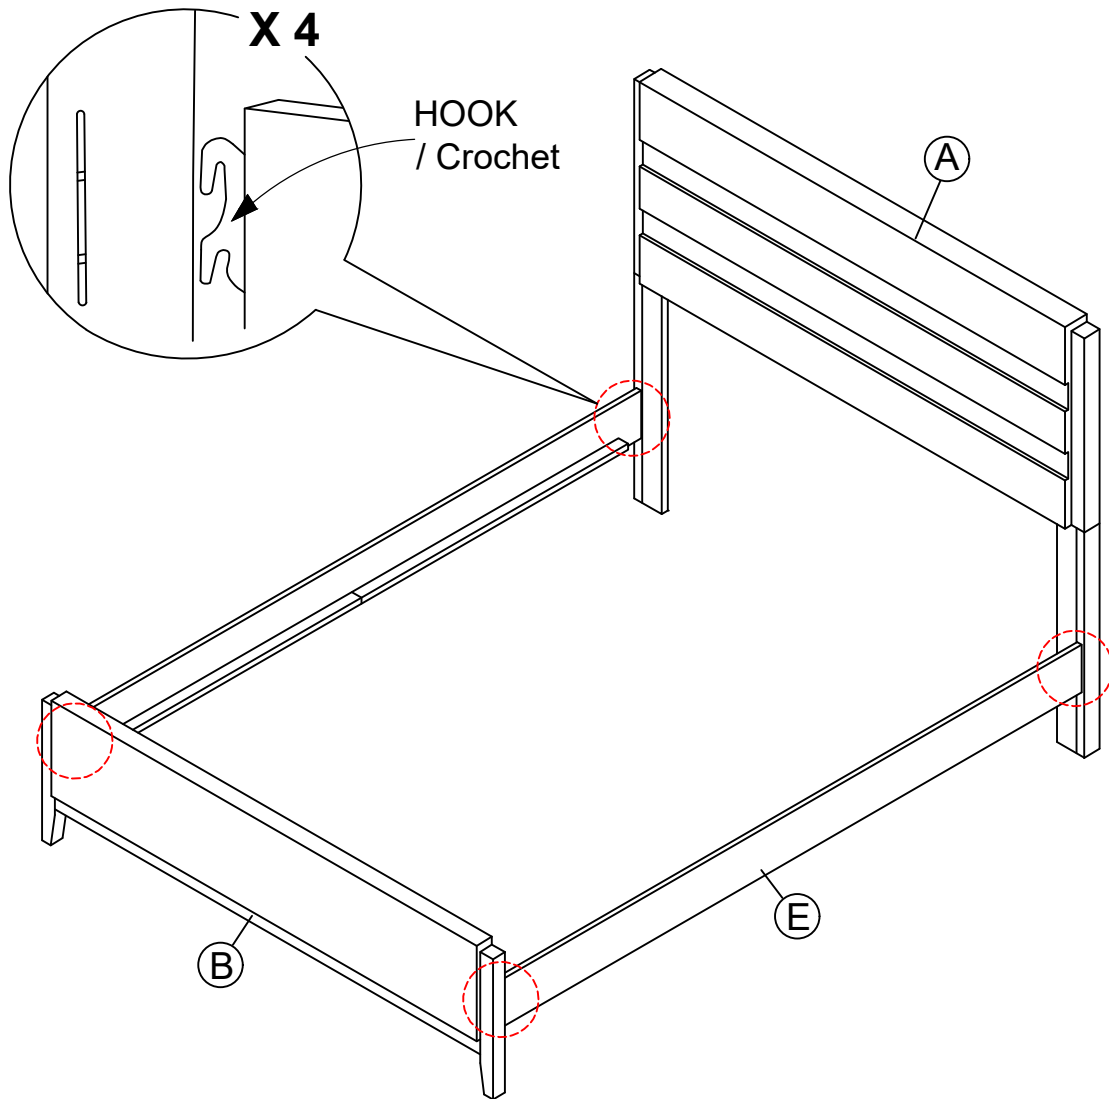

STEP 1 / ÉTAPE 1