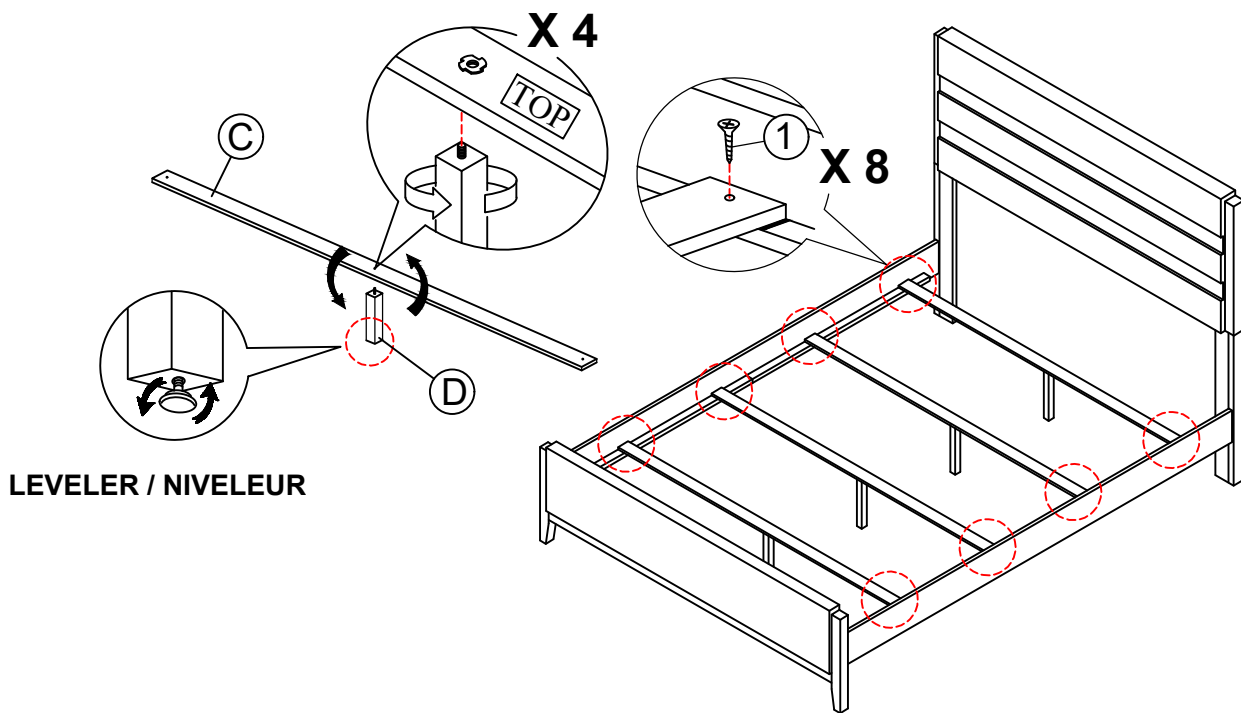

STEP 2 / ÉTAPE 2

QUEEN BED / GRAND LIT